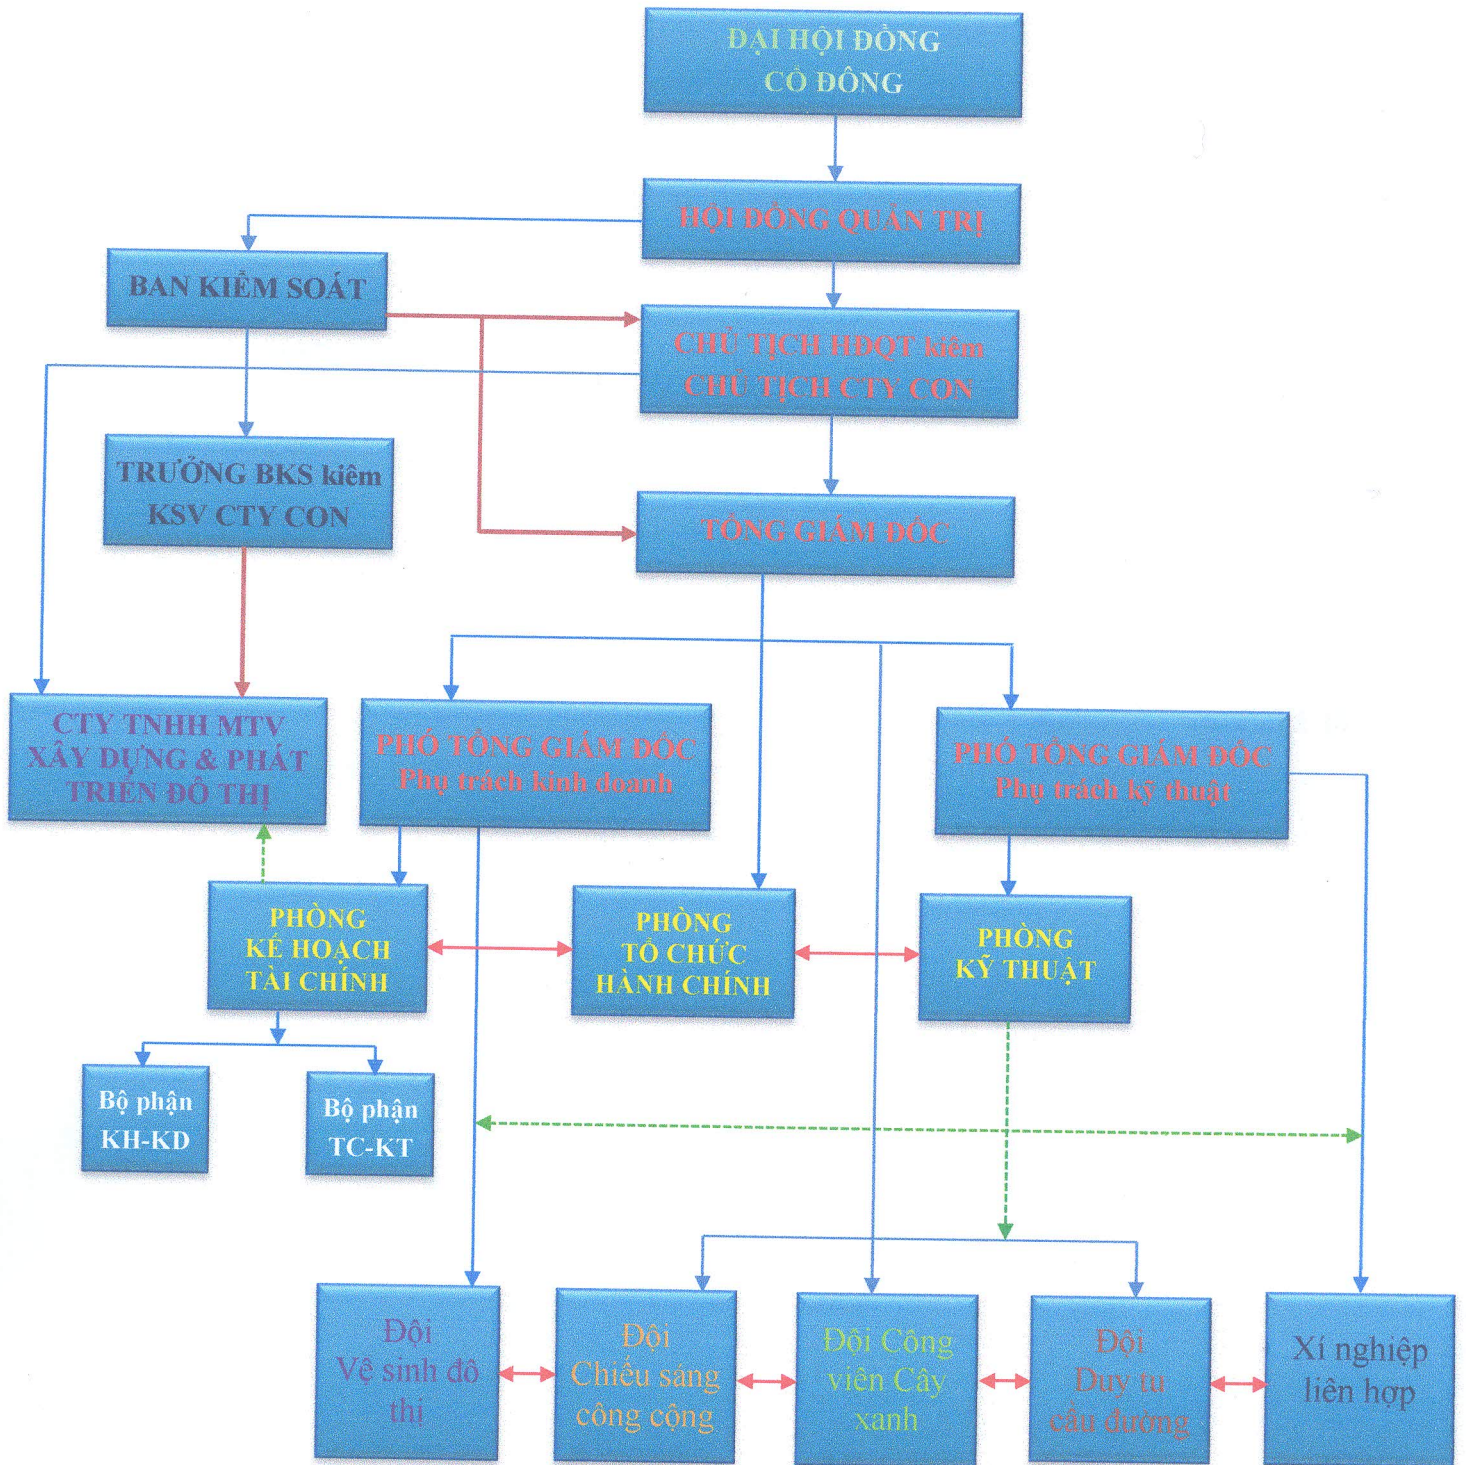

**SƠ ĐỒ TỔ CHỨC CÔNG TY CỔ PHẦN
CÔNG TRÌNH ĐÔ THỊ BẾN TRE**
(Kèm theo Quy chế Tổ chức và Hoạt động)

→ Quan hệ chỉ đạo trực tiếp; → Quan hệ kiểm soát; - - - - - Quan hệ hỗ trợ Chuyên môn - Nghiệp vụ; ↔ Quan hệ phối hợp